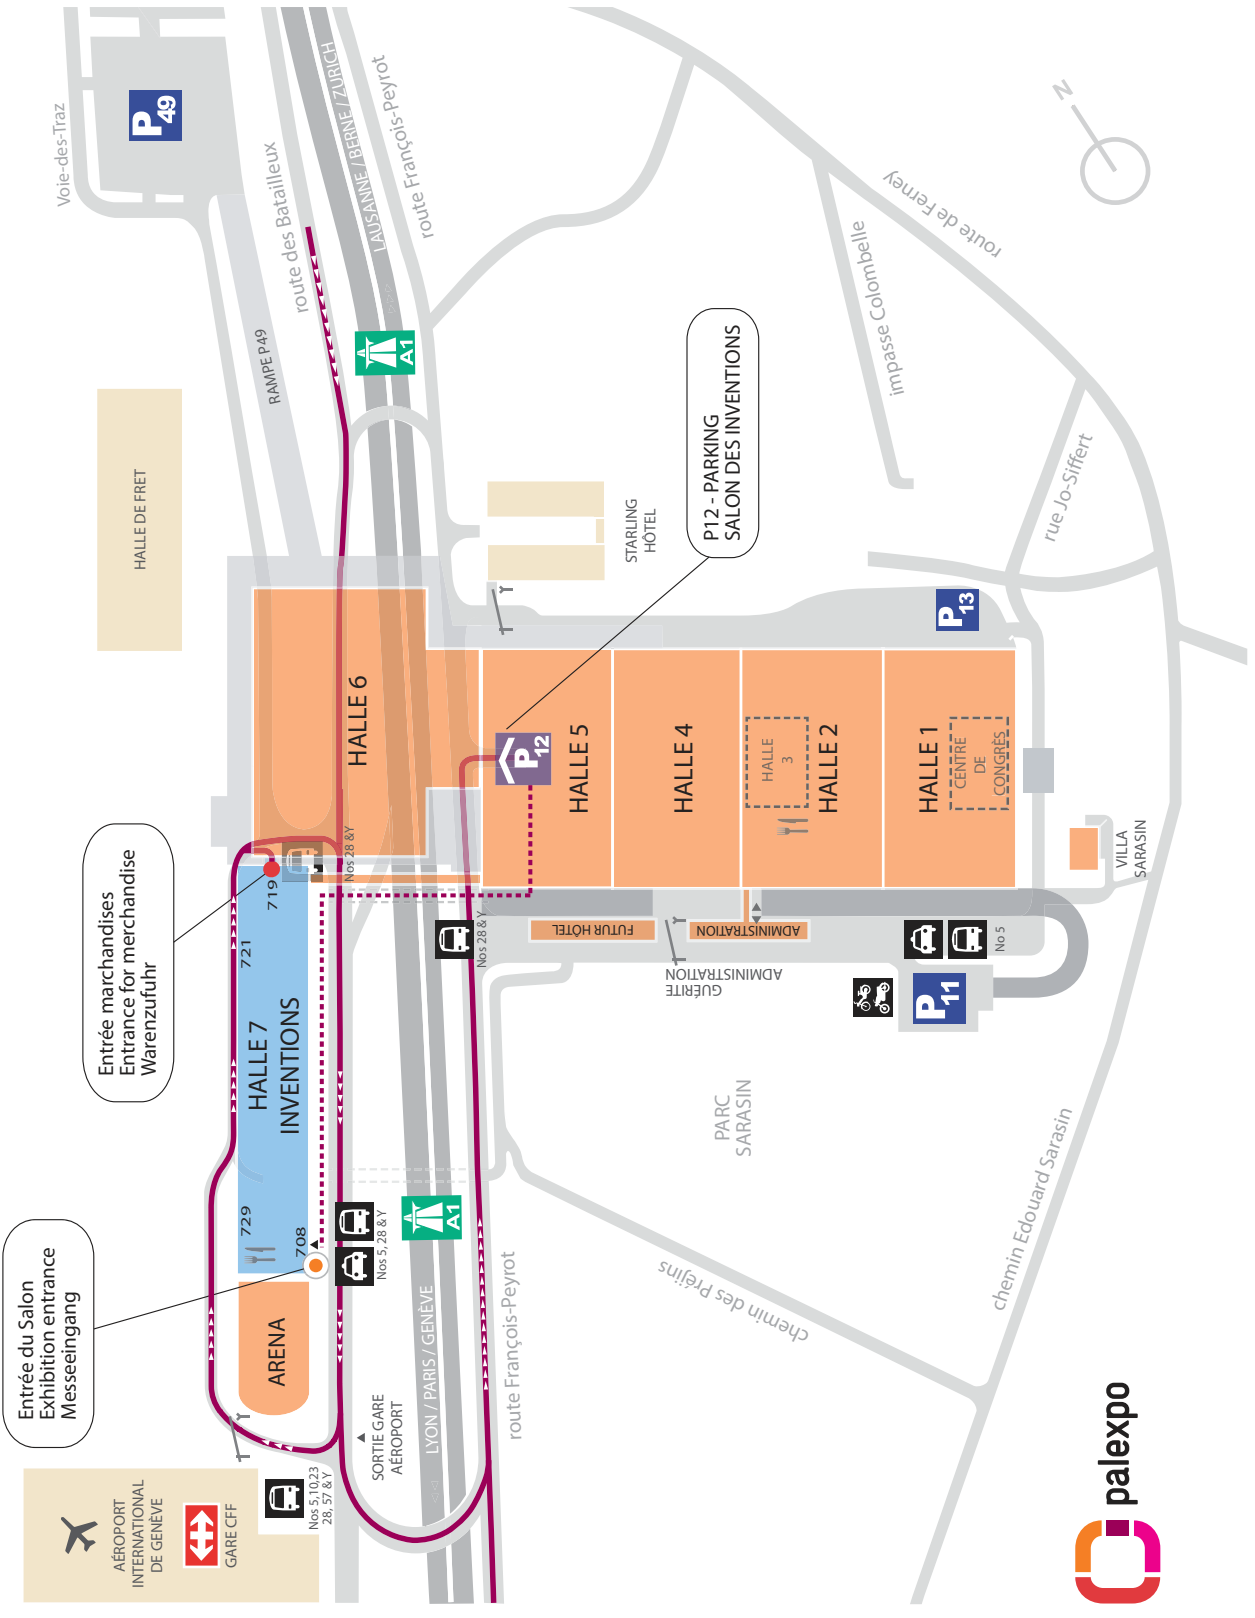

# PLAN DE SITUATION

AÉROPORT INTERNATIONAL DE GENÈVE  
 GARE CFF  
 Nos 51, 023, 28, 37 & 1

Entrée du Salon  
Exhibition entrance  
Messeingang

Entrée marchandises  
Entrance for merchandise  
Warenzufuhr

- ACCÈS MARCHANDISES  
GOODS ACCESS  
WARENZUFUHR
- ACCÈS PIÉTONS  
PEDESTRIAN ACCESS  
FUSSGÄNGERZUGANG
- AUTOROUTE  
MOTORWAY  
AUTOBAHN
- ROUTE  
ROAD  
STRASSE
- ACCÈS PARKING  
CAR PARK ACCESS  
PARKHAUSZUFUHR
- AÉROPORT INTERNATIONAL DE GENÈVE  
GENÈVA INTERNATIONAL AIRPORT  
INTERNATIONALER FLUGHAFEN GENÈVE
- GARE CFF GENÈVE-AÉROPORT  
GENÈVA-AIRPORT TRAIN STATION  
BAHNHOF GENÈVE-FLUGHAFEN